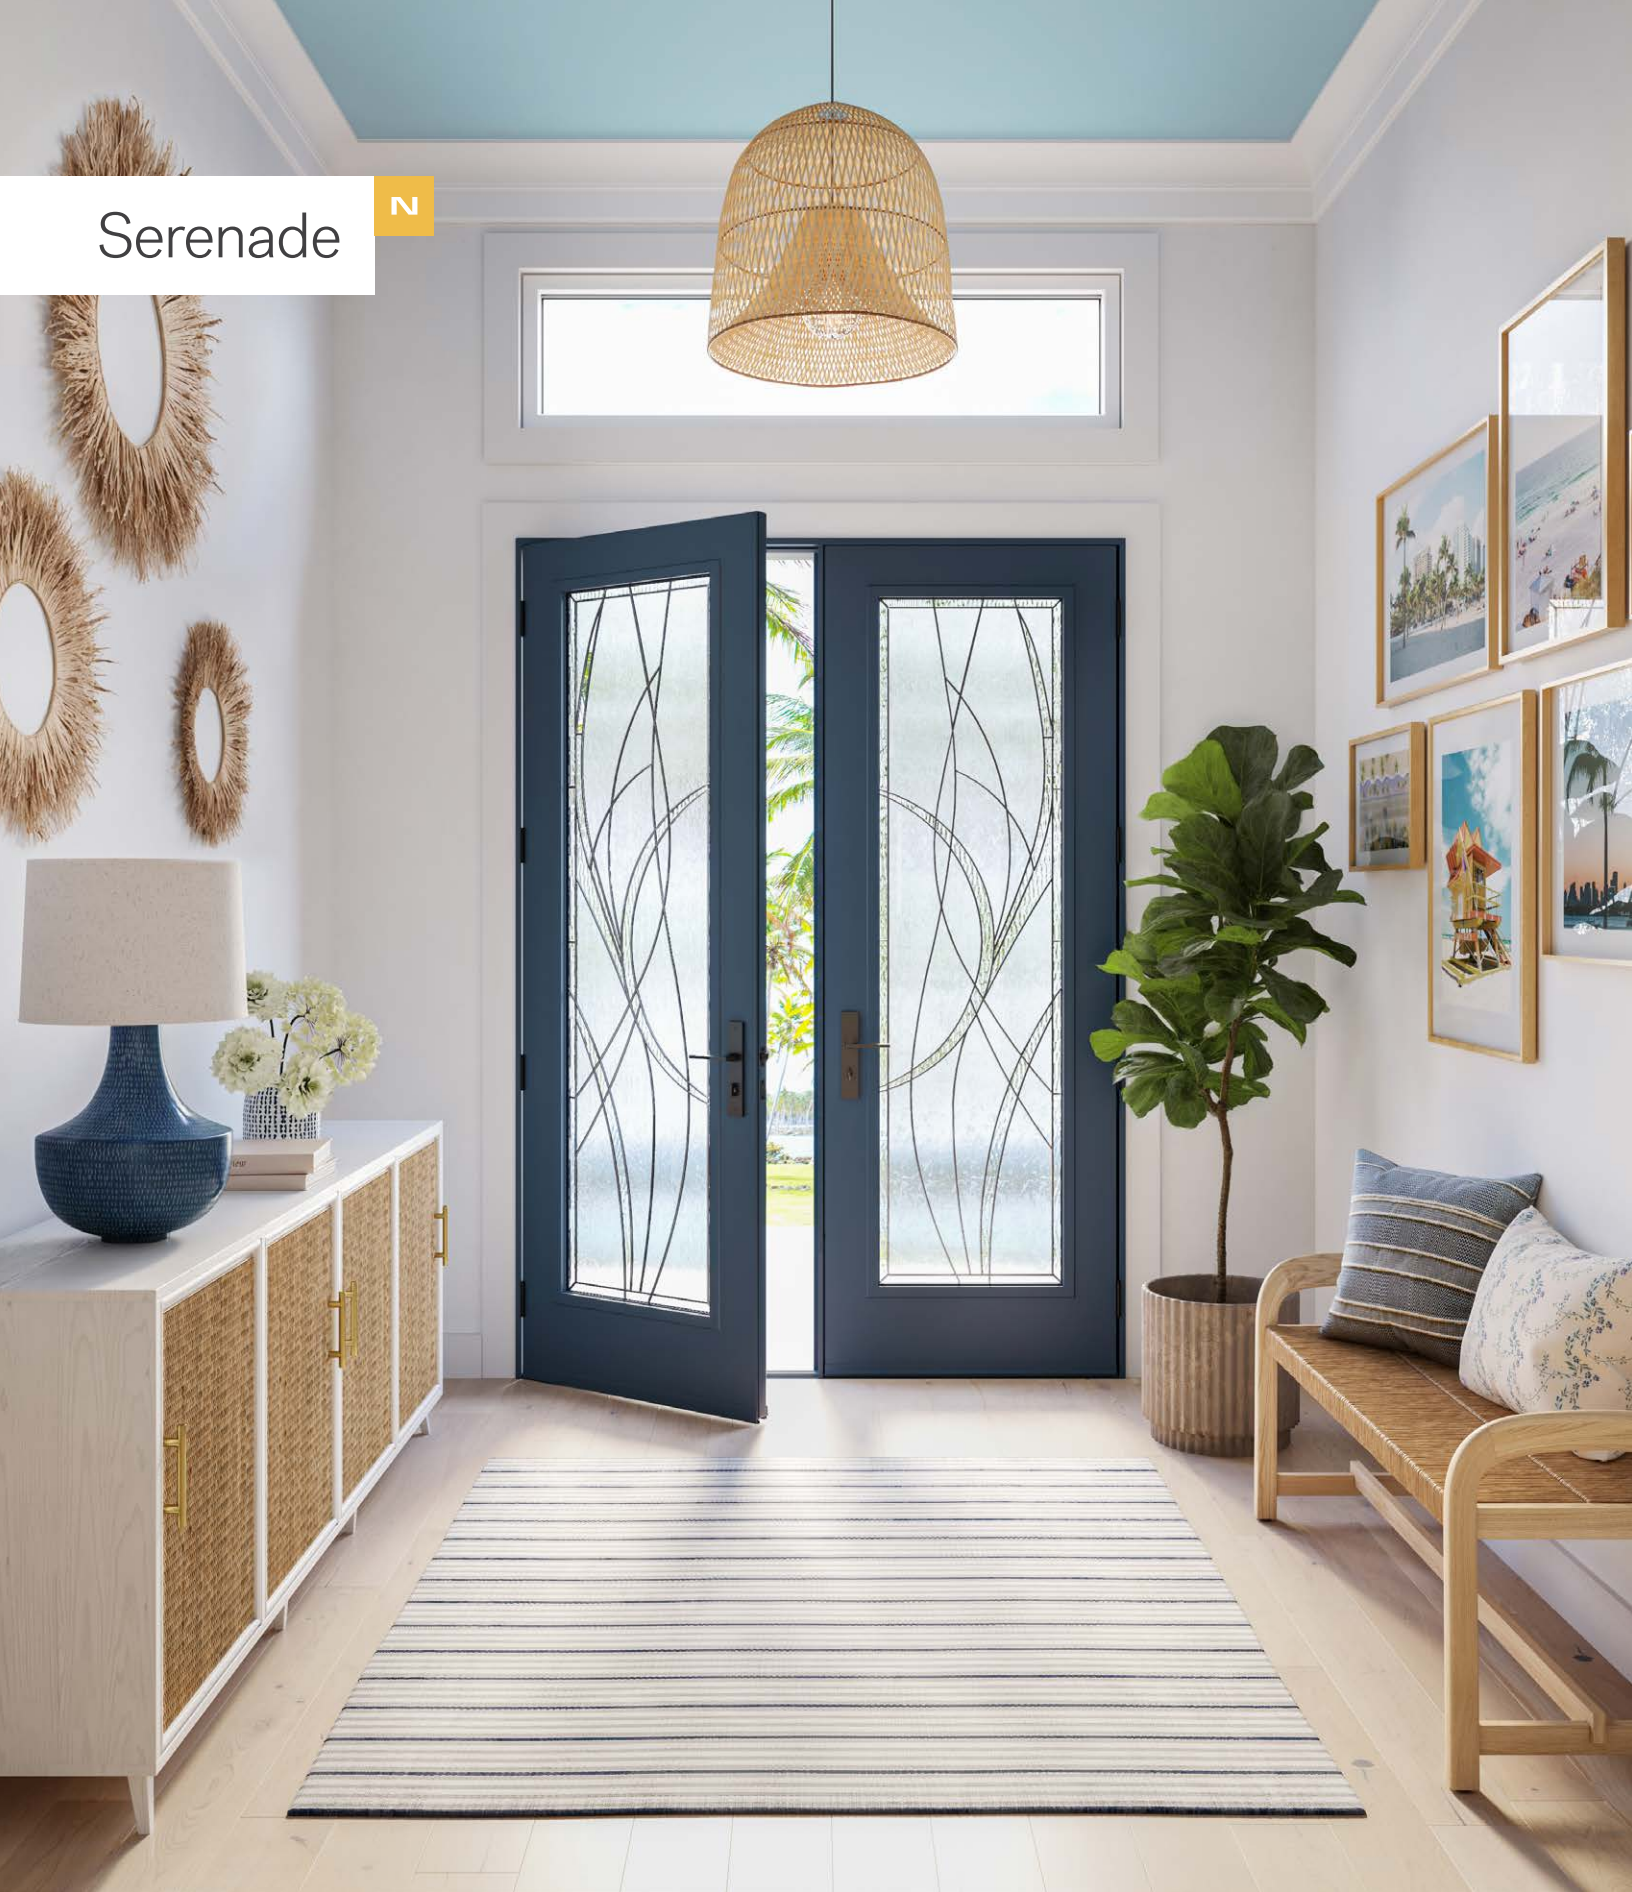

22" x 80"  22" x 64"  22" x 48" 22" x 36"

8" x 80" 7" x 64"  8" x 48"

Serenade

N

↑ Uno (Flush) 8' height steel doors | 22" x 80" Serenade doorglass p.35

■ Salty Dog, SW 9177

NEW

Serenade